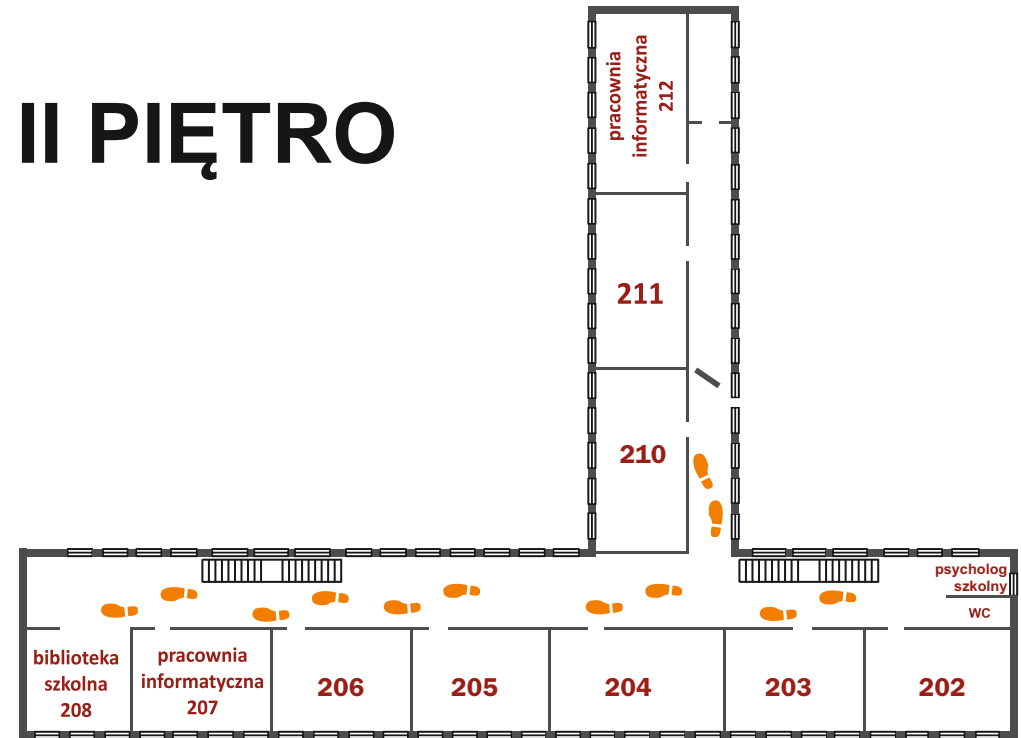

II PIĘTRO

📍 ul. Raszyńska 48
60-135 Poznań

✉ poczt@zsb.d.pl

☎ 61 861 00 27

www.zsb.d.pl