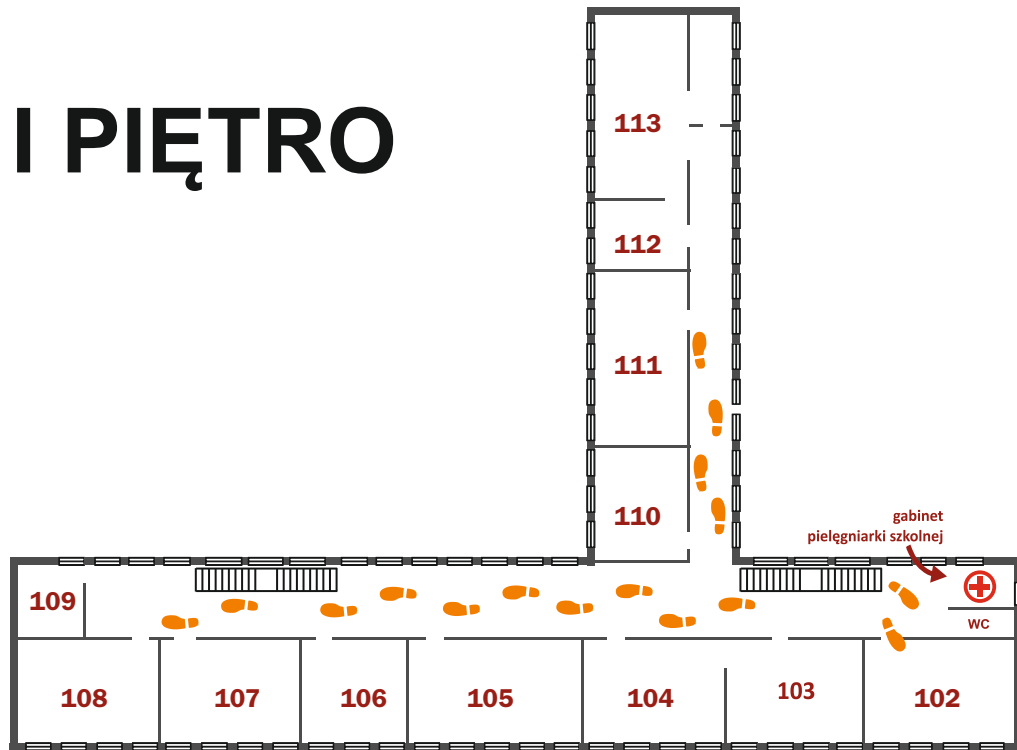

I PIĘTRO

II PIĘTRO

📍 ul. Raszyńska 48
60-135 Poznań

✉ poczt@zsb.d.pl

☎ 61 861 00 27

www.zsb.d.pl