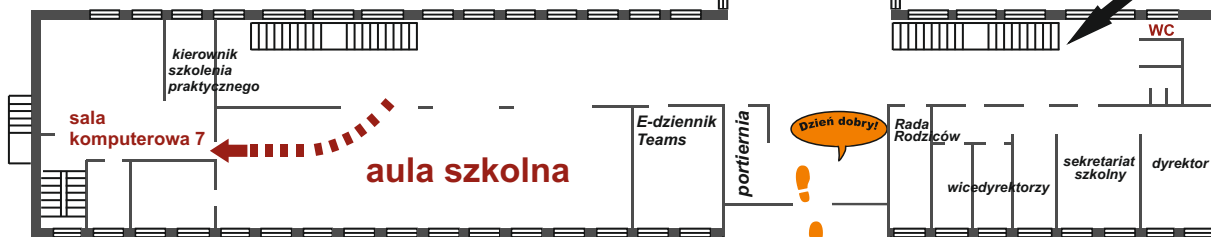

WITAMY W ZSB-D!

ZESPÓŁ SZKÓŁ BUDOWLANO-DRZEWNYCH
IM. BOLESŁAWA CHROBREGO
XXVIII LICEUM OGÓLNOKSZTAŁCĄCE

strefa chillout, kompleks boisk

sala gimnastyczna

wc

sala 11

pedagog szkolny

pokój nauczycielski

graffiti

ogród warzywny

WYJŚCIE NA BOISKO

schodami w dół: SZATNIA oraz sale 02-07

PARTER

ul. Raszyńska 48
60-135 Poznań

poczta@zsb-d.pl

61 861 00 27